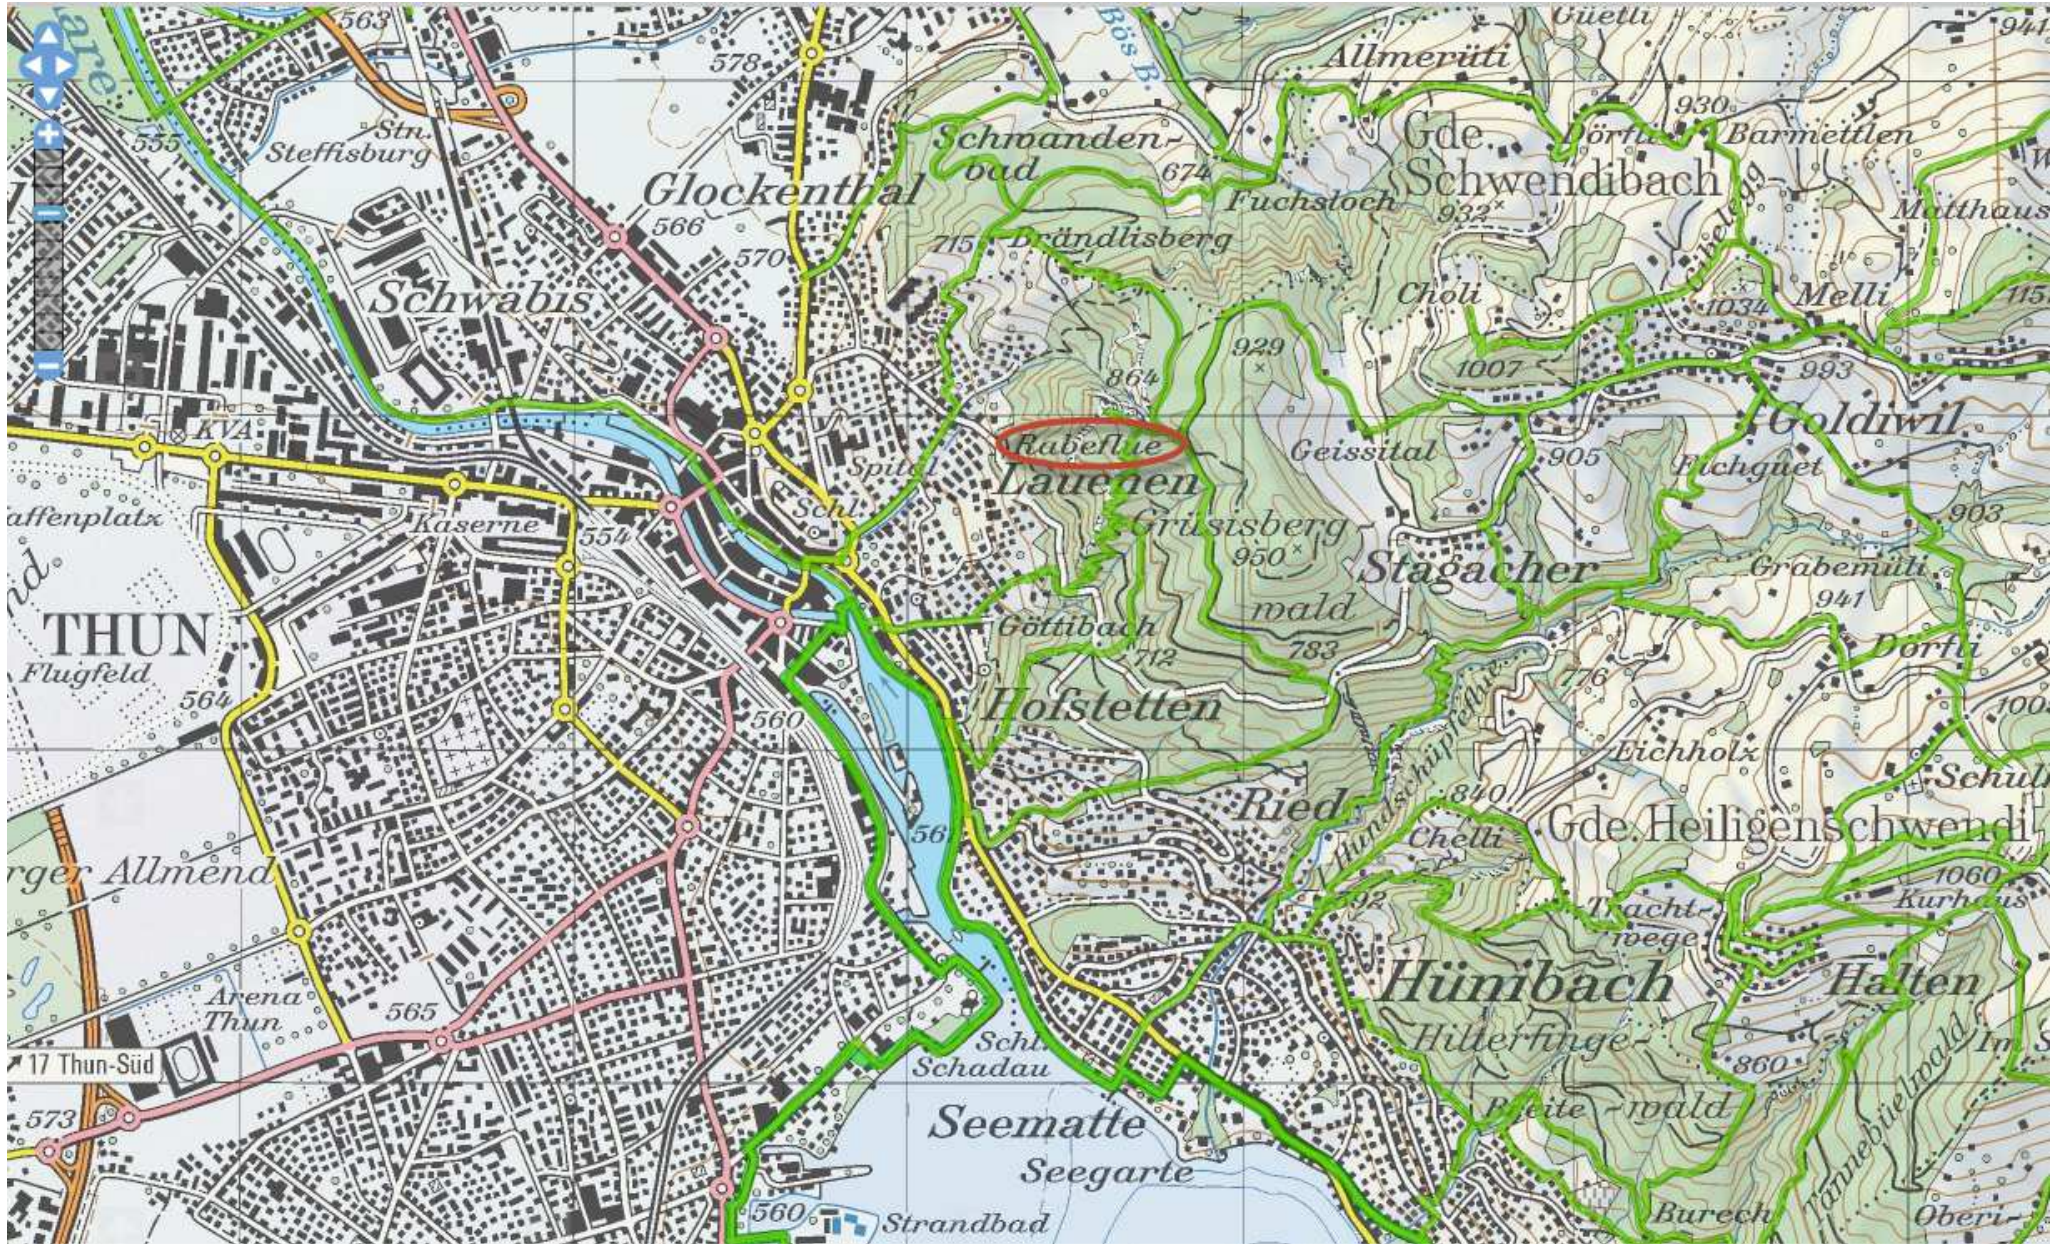

Zum Beispiel: **Aussicht von der Rabeflue, Thun**

Aussicht von der Rabeflue Richtung Thun - Stockental

Sitzbänke bei der Rabeflue

Brätlistelle beim Rabefluehüttli

Quelle: [www.wanderland.ch](http://www.wanderland.ch)

Viele Wege führen zur Rabeflue! Informationen: <http://www.wanderland.ch>