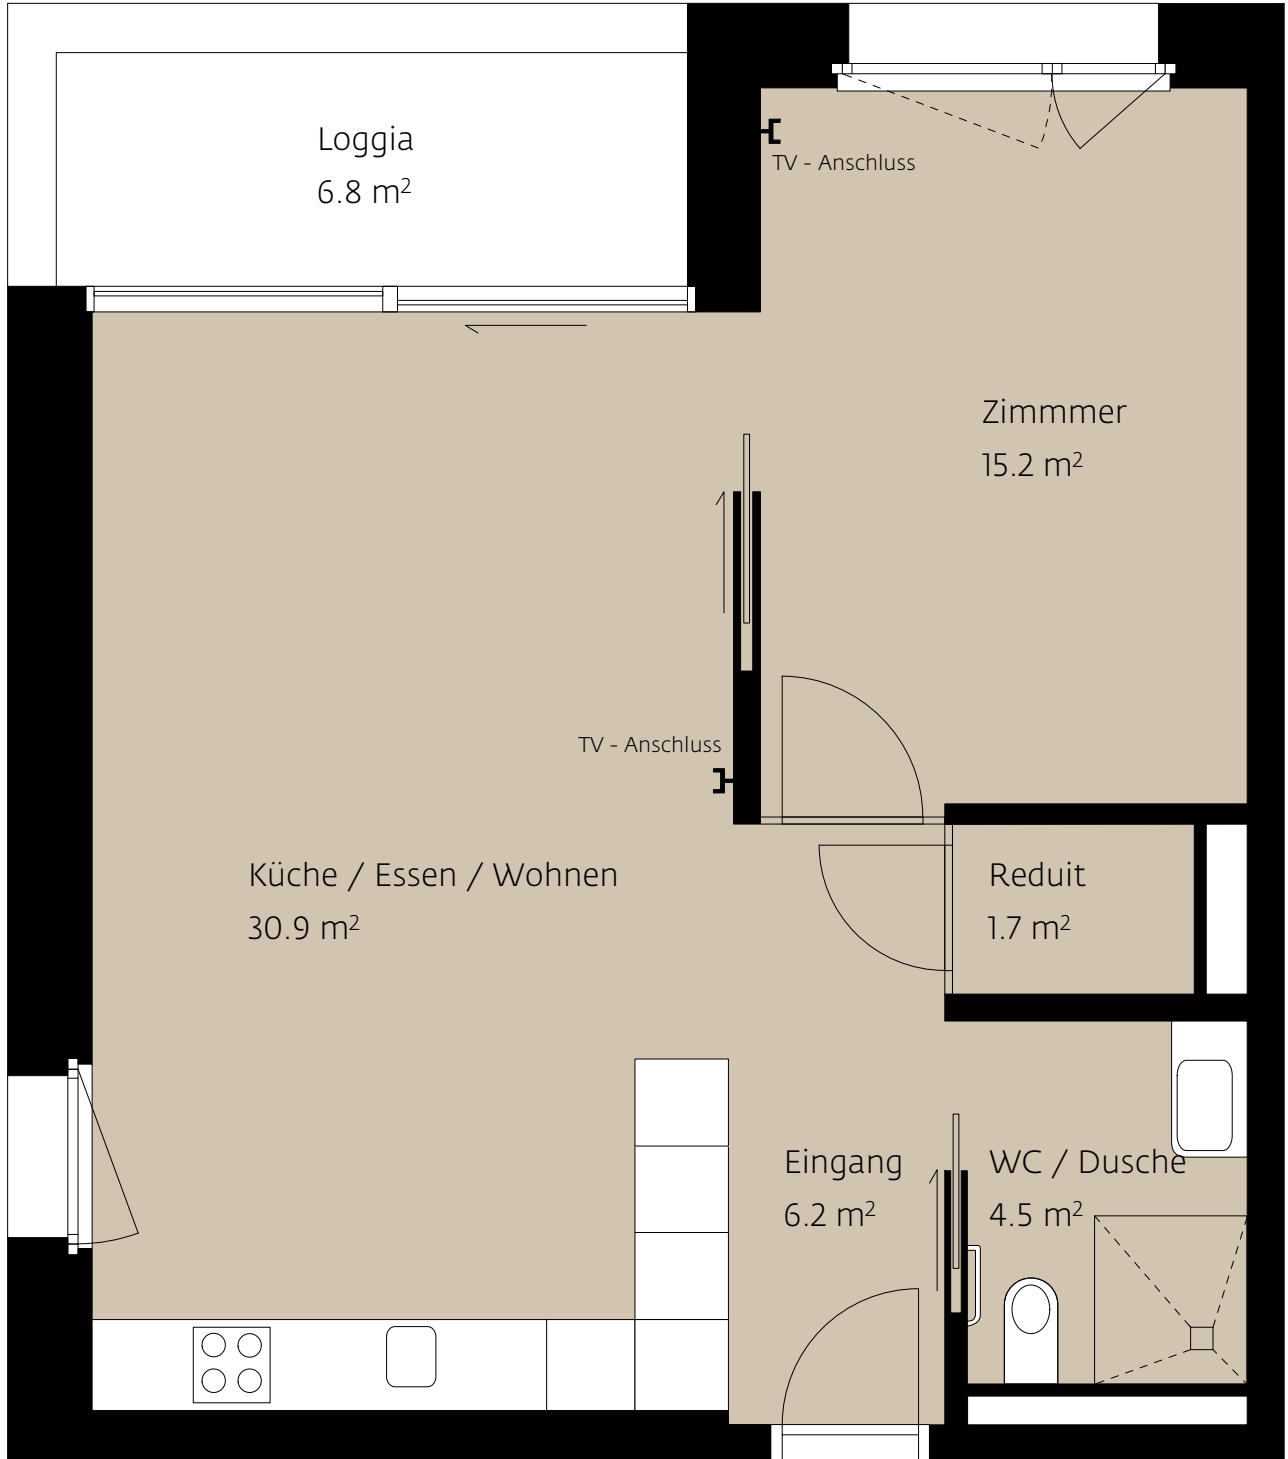

A

Haus Maigold 2.5 Zimmer Wohnung Mietfläche: 49.4 m²

Mst 1:50 [m] 1 2 3

B

Haus Maigold 2.5 Zimmer Wohnung Mietfläche: 50.3 m²

C

Haus Maigold 2.5 Zimmer Wohnung Mietfläche: 41.1 m²

Mst 1:50 [m] 1 2 3

D

Haus Maigold 2.5 Zimmer Wohnung Mietfläche: 58.5 m²

E

Haus Maigold 2.5 Zimmer Wohnung Mietfläche: 58.0 m²

Mst 1:50 [m] 1 2 3

F

Haus Maigold 2.5 Zimmer Wohnung Mietfläche: 58.1 m²

Mst 1:50 [m] 1 2 3

G

Haus Maigold 2.5 Zimmer Wohnung Mietfläche: 58.1 m²

Mst 1:50 [m] 1 2 3