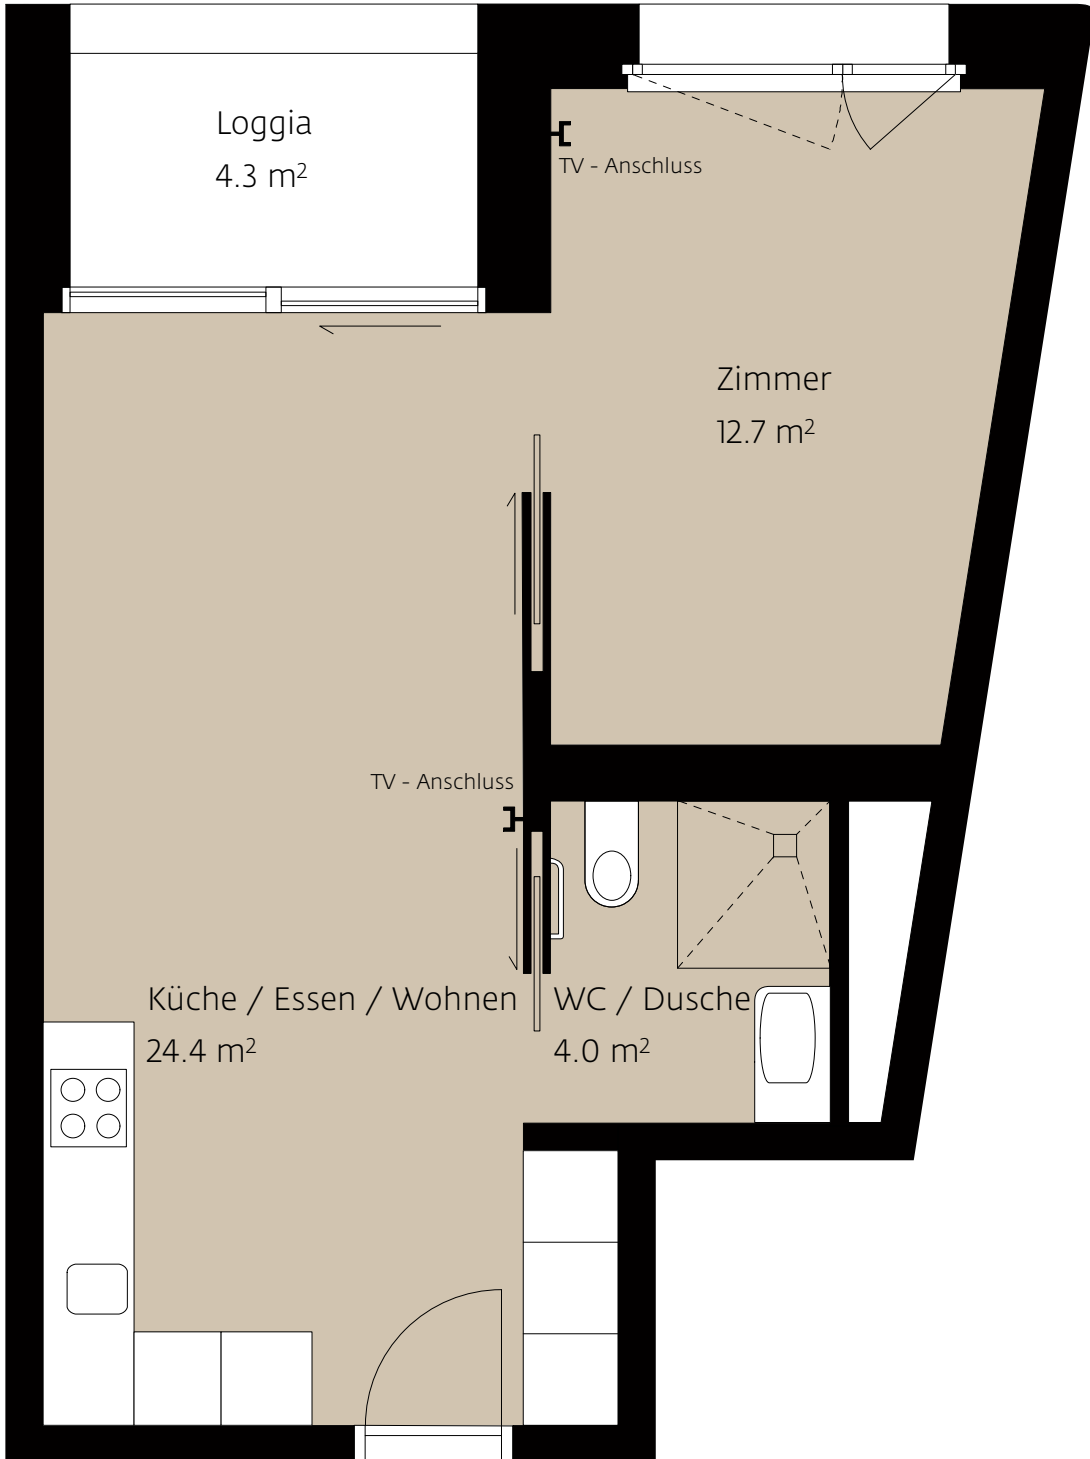

A

Haus Maigold 2.5 Zimmer Wohnung Mietfläche: 49.4 m²

Mst 1:50 [m] 1 2 3

B

Haus Maigold 2.5 Zimmer Wohnung Mietfläche: 50.3 m²

C

Haus Maigold 2.5 Zimmer Wohnung Mietfläche: 41.1 m²

Mst 1:50 [m] 1 2 3

D

Haus Maigold 2.5 Zimmer Wohnung Mietfläche: 58.5 m²

E

Haus Maigold 2.5 Zimmer Wohnung Mietfläche: 58.0 m²

Mst 1:50 [m] 1 2 3

F

Haus Maigold 2.5 Zimmer Wohnung Mietfläche: 58.1 m²

Mst 1:50 [m] 1 2 3

G

Haus Maigold 2.5 Zimmer Wohnung Mietfläche: 58.1 m²

Mst 1:50 [m] 1 2 3