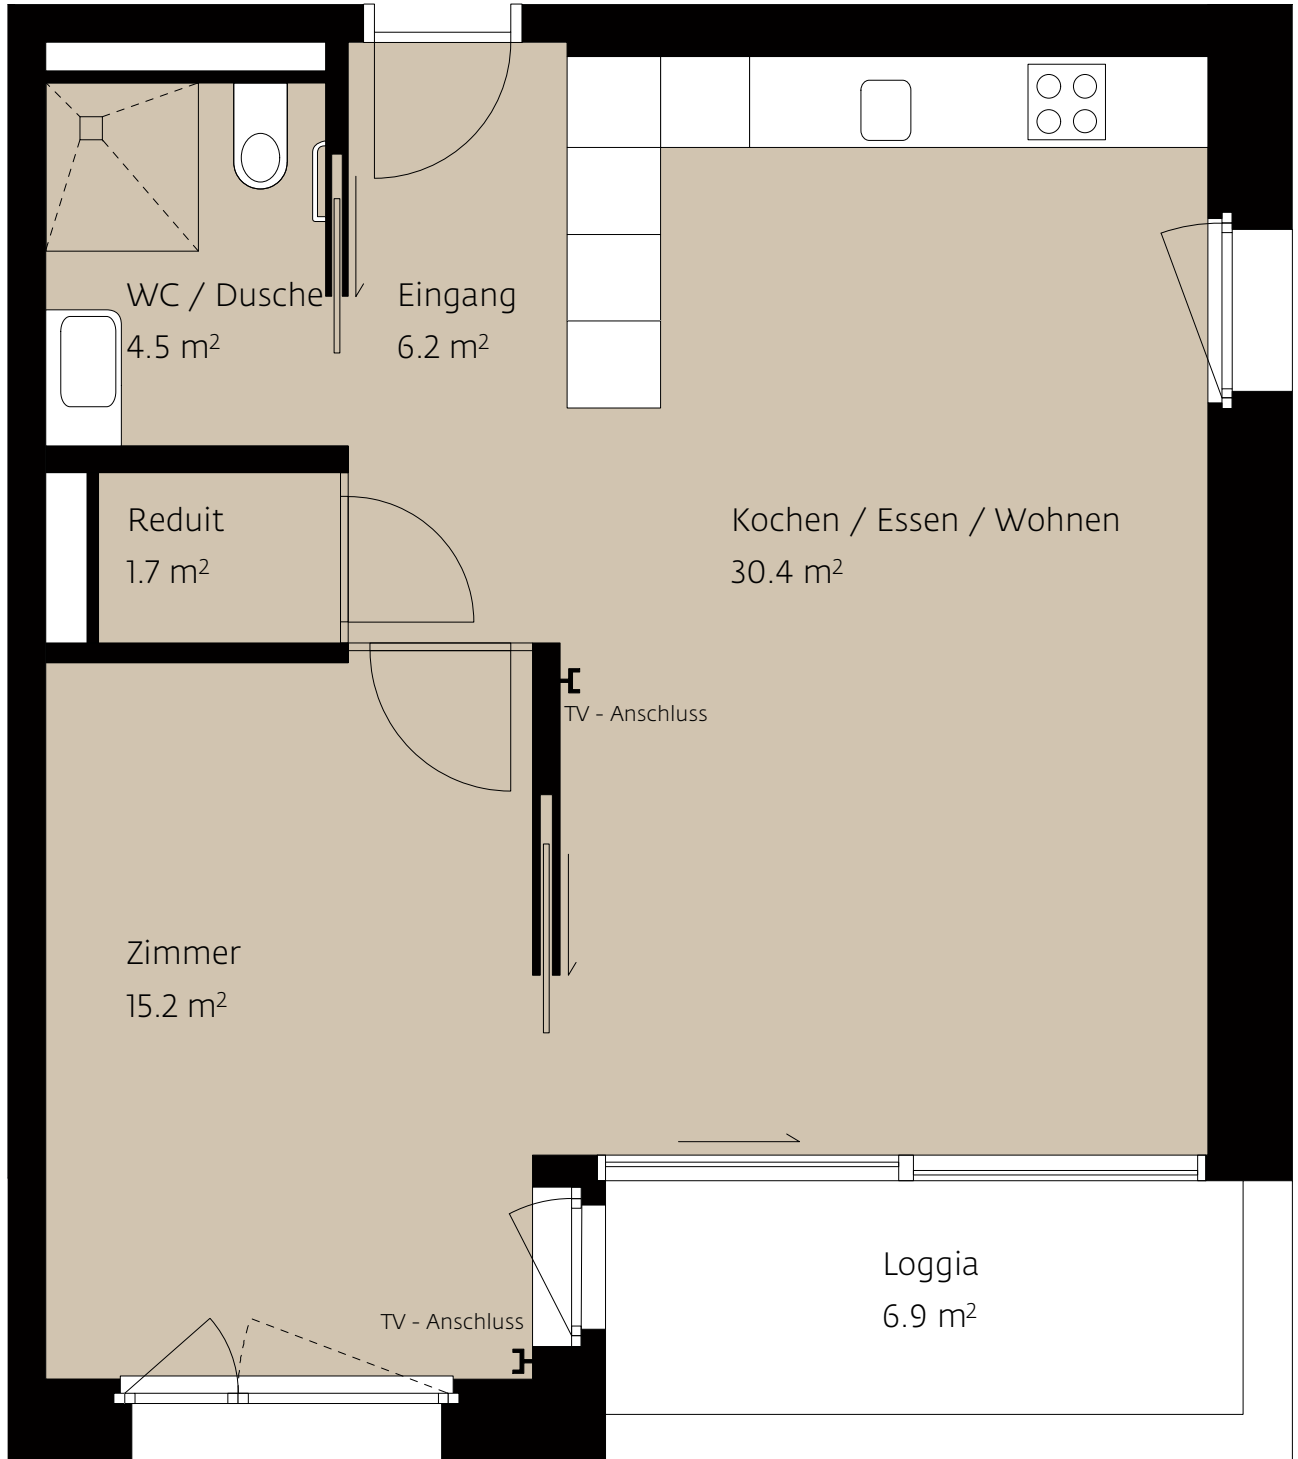

A

Haus Maigold 2.5 Zimmer Wohnung Mietfläche: 49.4 m²

Mst 1:50 [m] 1 2 3

B

Haus Maigold 2.5 Zimmer Wohnung Mietfläche: 50.3 m²

C

Haus Maigold 2.5 Zimmer Wohnung Mietfläche: 41.1 m²

Mst 1:50 [m] 1 2 3

D

Haus Maigold 2.5 Zimmer Wohnung Mietfläche: 58.5 m²

E

Haus Maigold 2.5 Zimmer Wohnung Mietfläche: 58.0 m²

Mst 1:50 [m] 1 2 3

F

Haus Maigold 2.5 Zimmer Wohnung Mietfläche: 58.1 m²

Mst 1:50 [m] 1 2 3

G

Haus Maigold 2.5 Zimmer Wohnung Mietfläche: 58.1 m²

Mst 1:50 [m] 1 2 3