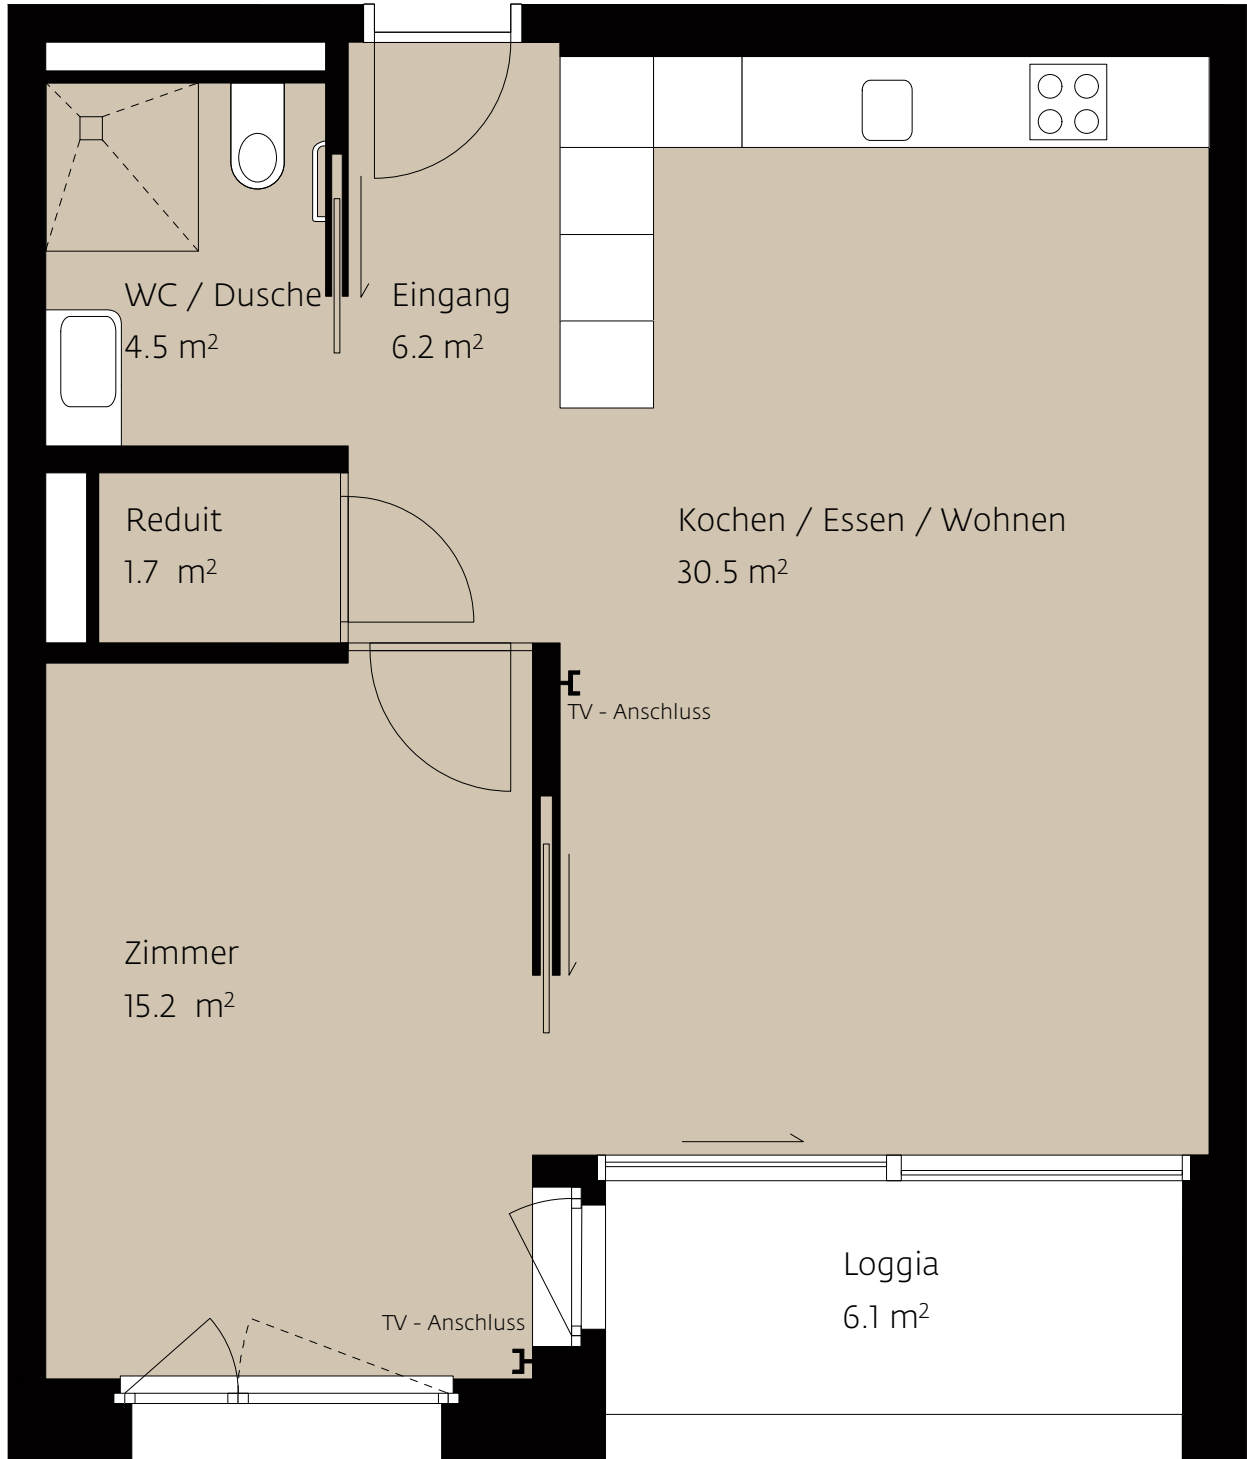

A

Haus Maigold 2.5 Zimmer Wohnung Mietfläche: 49.4 m²

Mst 1:50 [m] 1 2 3

B

Haus Maigold 2.5 Zimmer Wohnung Mietfläche: 50.3 m²

C

Haus Maigold 2.5 Zimmer Wohnung Mietfläche: 41.1 m²

Mst 1:50 [m] 1 2 3

D

Haus Maigold 2.5 Zimmer Wohnung Mietfläche: 58.5 m²

E

Haus Maigold 2.5 Zimmer Wohnung Mietfläche: 58.0 m²

Mst 1:50 [m] 1 2 3

F

Haus Maigold 2.5 Zimmer Wohnung Mietfläche: 58.1 m²

Mst 1:50 [m] 1 2 3

G

Haus Maigold 2.5 Zimmer Wohnung Mietfläche: 58.1 m²

Mst 1:50 [m] 1 2 3