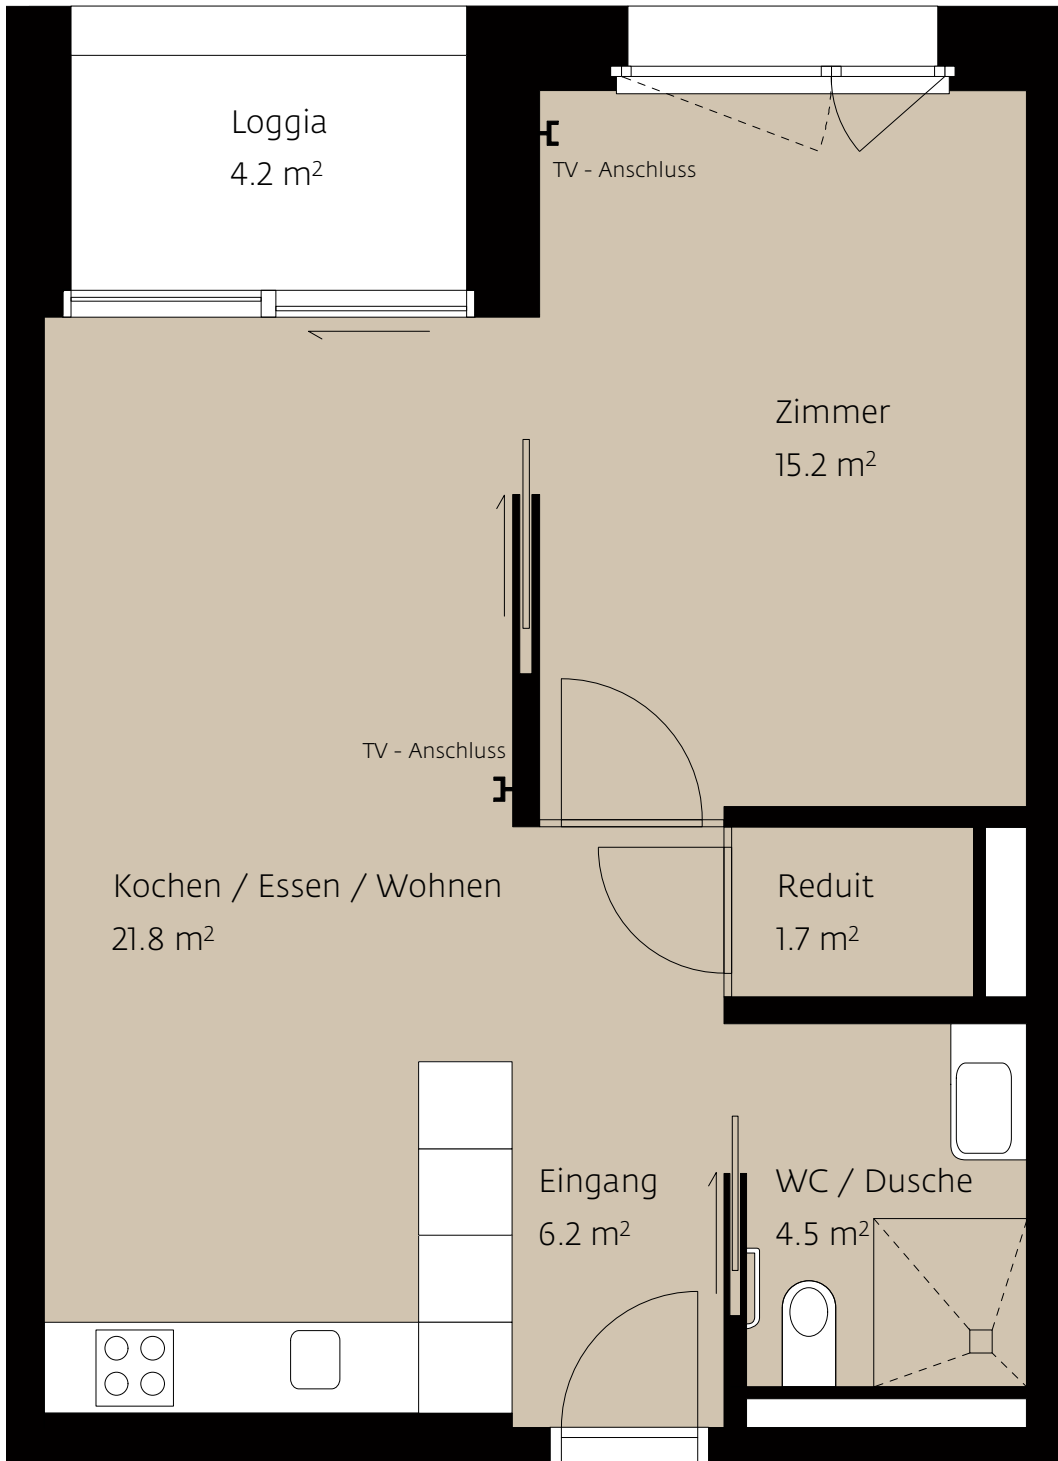

A

Haus Maigold 2.5 Zimmer Wohnung Mietfläche: 49.4 m²

Mst 1:50 [m] 1 2 3

B

Haus Maigold 2.5 Zimmer Wohnung Mietfläche: 50.3 m²

C

Haus Maigold 2.5 Zimmer Wohnung Mietfläche: 41.1 m²

Mst 1:50 [m] 1 2 3

D

Haus Maigold 2.5 Zimmer Wohnung Mietfläche: 58.5 m²

E

Haus Maigold 2.5 Zimmer Wohnung Mietfläche: 58.0 m²

Mst 1:50 [m] 1 2 3

F

Haus Maigold 2.5 Zimmer Wohnung Mietfläche: 58.1 m²

Mst 1:50 [m] 1 2 3

G

Haus Maigold 2.5 Zimmer Wohnung Mietfläche: 58.1 m²

Mst 1:50 [m] 1 2 3