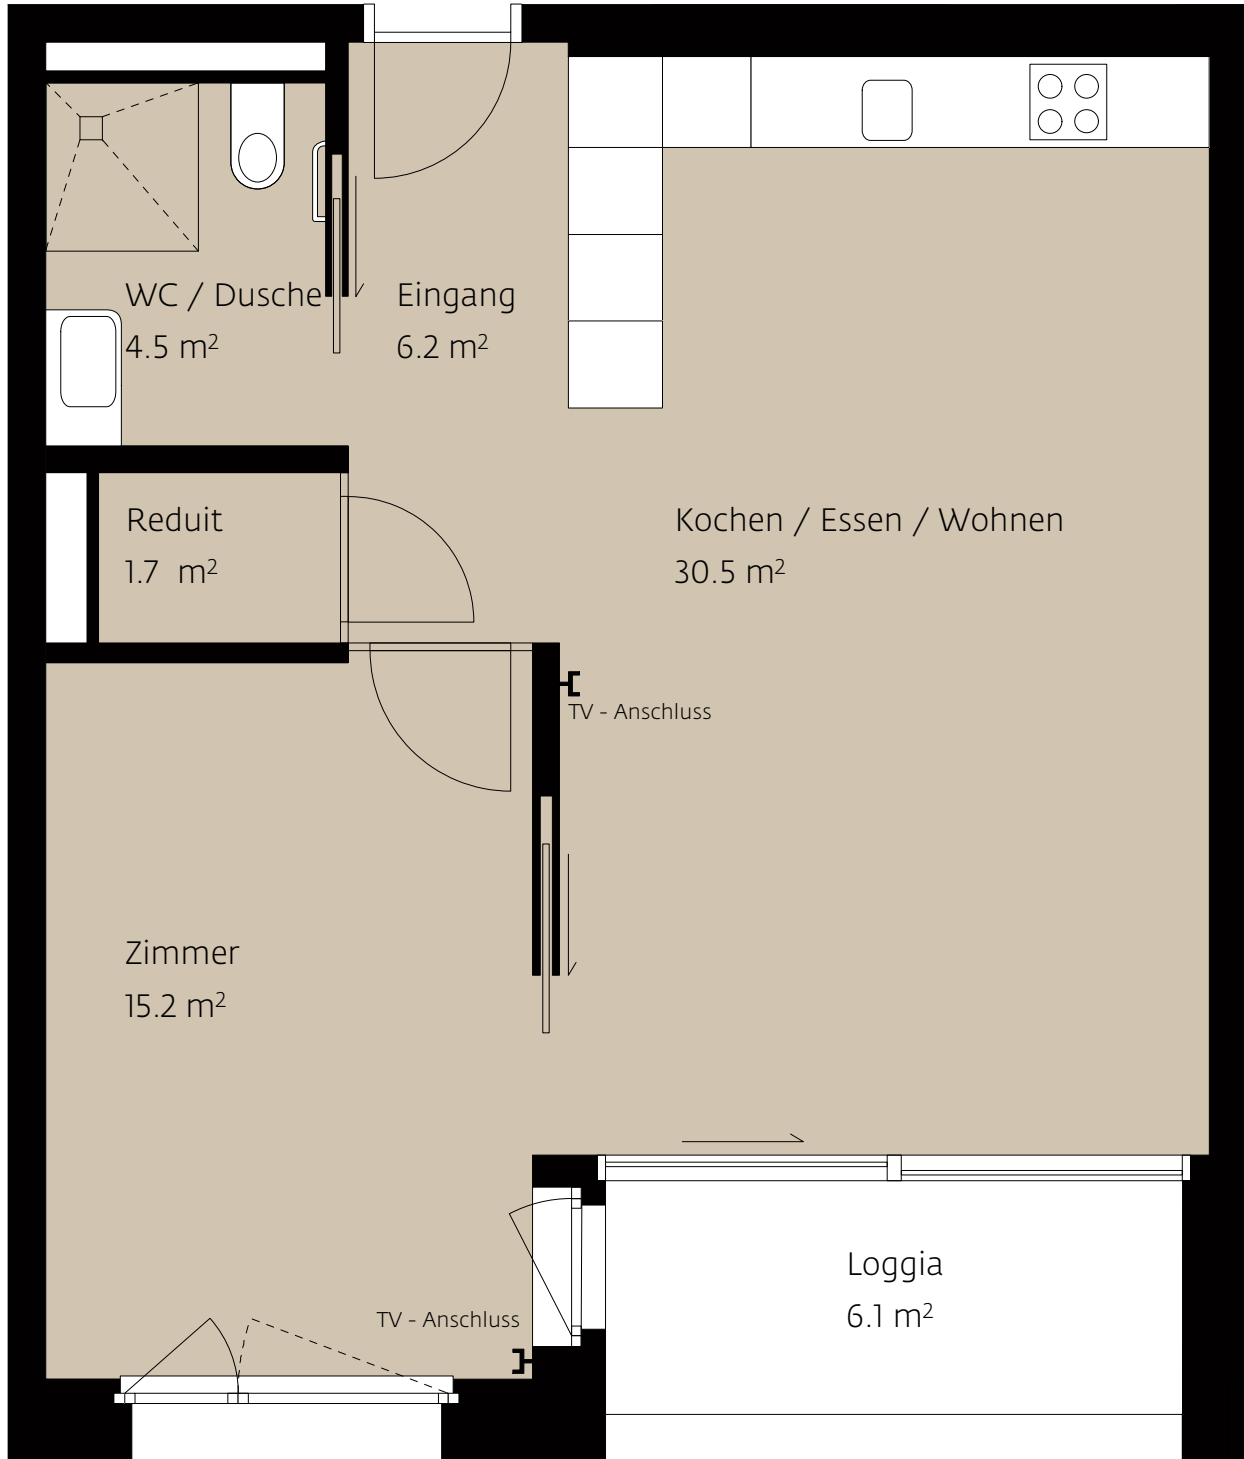

A

Haus Maigold 2.5 Zimmer Wohnung Mietfläche: 49.4 m²

Mst 1:50 [m] 1 2 3

B

Haus Maigold 2.5 Zimmer Wohnung Mietfläche: 50.3 m²

C

Haus Maigold 2.5 Zimmer Wohnung Mietfläche: 41.1 m²

Mst 1:50 [m] 1 2 3

D

Haus Maigold 2.5 Zimmer Wohnung Mietfläche: 58.5 m²

E

Haus Maigold 2.5 Zimmer Wohnung Mietfläche: 58.0 m²

Mst 1:50 [m] 1 2 3

F

Haus Maigold 2.5 Zimmer Wohnung Mietfläche: 58.1 m²

Mst 1:50 [m] 1 2 3

G

Haus Maigold 2.5 Zimmer Wohnung Mietfläche: 58.1 m²

Mst 1:50 [m] 1 2 3